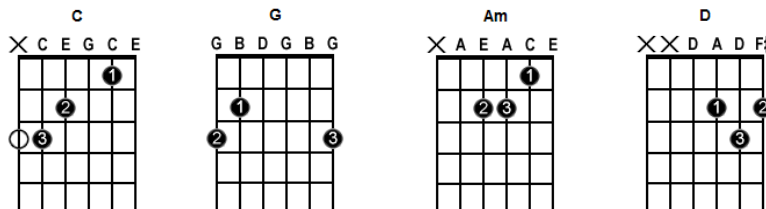

QUOIQU'IL ARRIVE

ACOUSTIC GUITAR TAB

Capo III – Standard tuning E

Intro/verses

Chorus

Intro **C** **F** **Dm** **G x2**

C
Quoi qu'il arrive

F
Quoi qu'il se passe