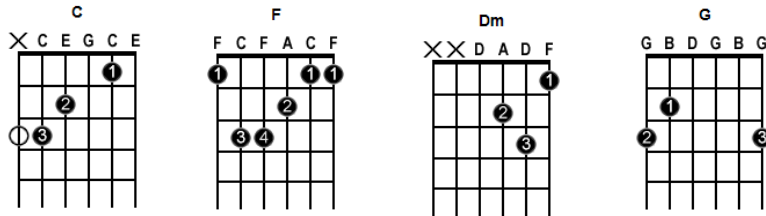

QUOIQU'IL ARRIVE

ACOUSTIC GUITAR TAB

Capo III – Standard tuning E

Intro/verses

Chorus

Intro **C** **F** **Dm** **G x2**

C
Quoi qu'il arrive

F
Quoi qu'il se passe