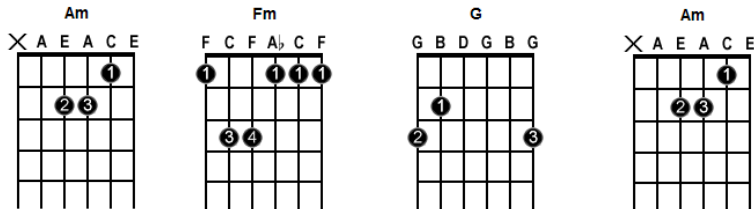

# CROIRE ET TENIR

ACOUSTIC GUITAR TAB

## Capo III – Standard tuning E

Intro (x4)/verses/chorus/bridge

**Am**      **Fm**

This is my life

**G**                      **Am**

One, two, three, four...

**Am**      **Fm**

This is the knife who's

**G**                                      **Am**

The dust in your eyes

**Am**                    **Fm**  
Est-ce un privilège  
                         **G**                    **Am**  
Que de tenter l'impossible ?  
                 **Am**                    **Fm**  
Cet étrange arpège  
                 **G**                    **Am**  
Mélodie d'équilibre  
**Am**    **Fm**  
Tant de fois défiée  
                 **G**                    **Am**  
Trop de fois trompée  
                 **Am**                    **Fm**  
Sans pouvoir t'échapper  
                 **G**    **Am**  
De ces chaînes enlacées

**Am**    **Fm**                    **G**                    **Am**  
**Comment devrais-je faire pour te voir m'apprécier ?**  
**Am**    **Fm**                    **G**                    **Am**  
**Seulement croiser le fer, à jamais m'endiabler**  
                 **Am**    **Fm**                    **G**                    **Am**  
**Comment pourrais-je te dire ce que j'ai sur le cœur ?**  
                 **Am**    **Fm**                    **G**                    **Am**  
**Seulement croire et tenir pour t'aimer sans peur**